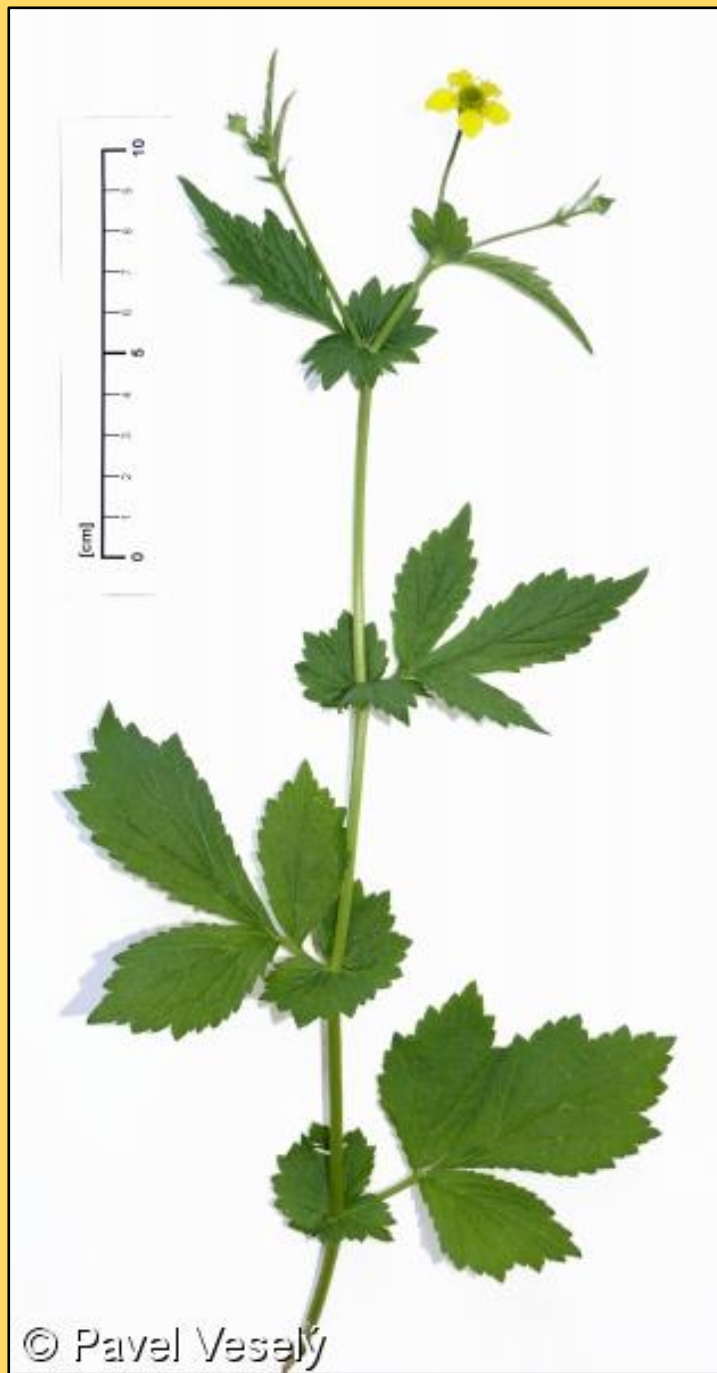

• kuklík městský