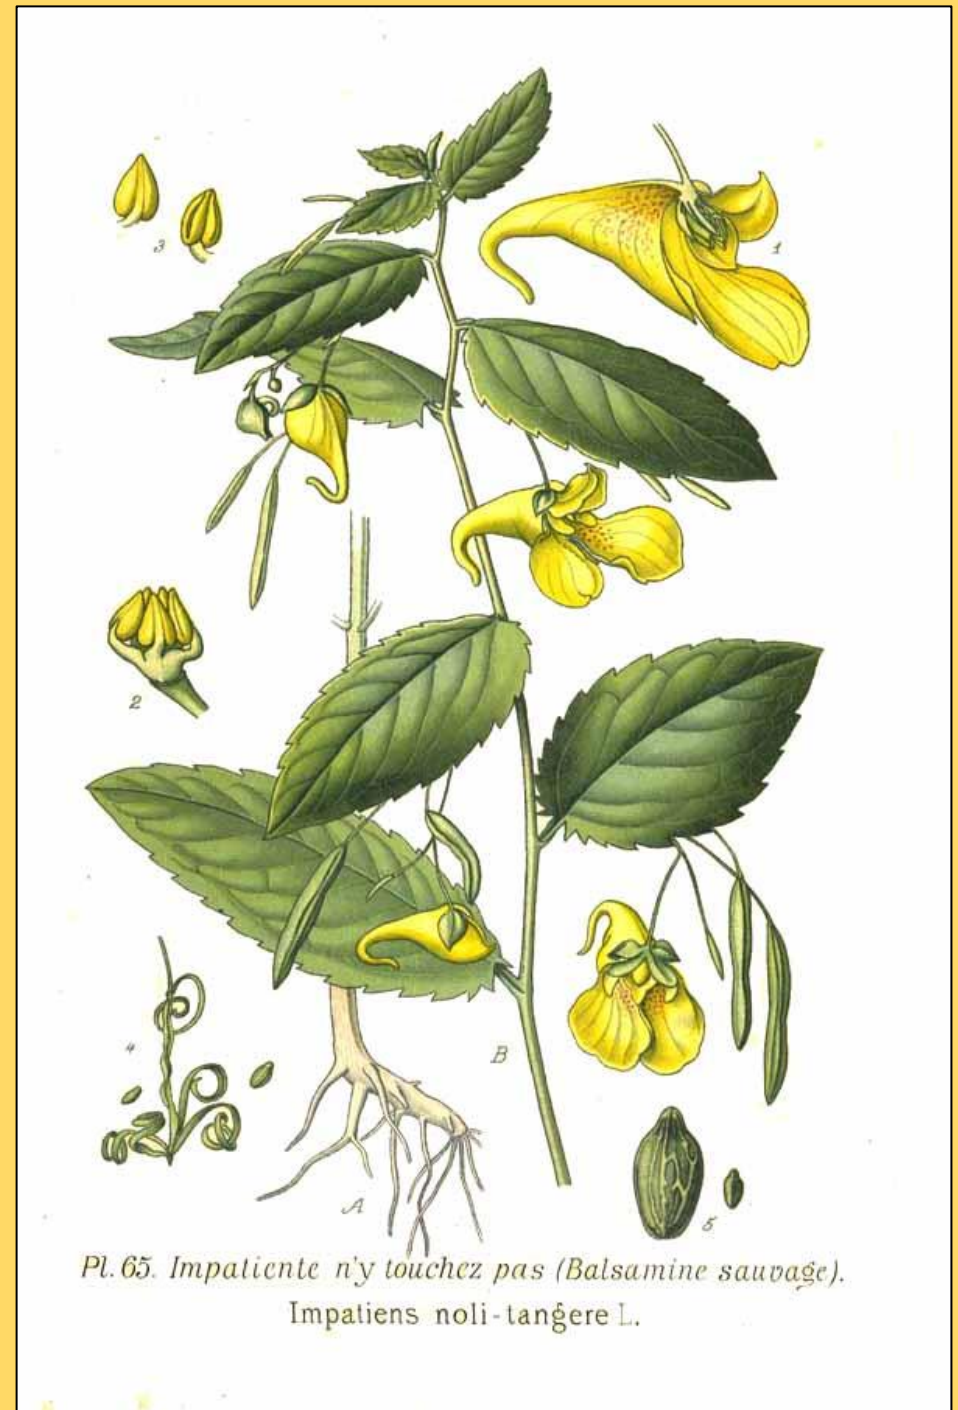

• srha říznačka

© Milos  
WWW. NATURFOTO.CZ

Gemeines Kamngrass. Gemeines Anangrass.  
A. *Cynosurus cristatus* L. B. *Dactylis glomerata* L.

• jílek vytrvalý

• bojínek luční

• lipnice roční

# 6. Společenstvo: Rostliny RUMIŠŤ a okrajů cest

- vlaštovičník větší

• kopřiva dvoudomá

• netýkavka nedůtklivá

Pl. 65. *Impatiens noli-tangere* (Balsamine sauvage).  
*Impatiens noli-tangere* L.

- mochna husí

• kuklík městský

• růže šípková

• kostival lékařský

• hluchavka nachová

• hluchavka bílá