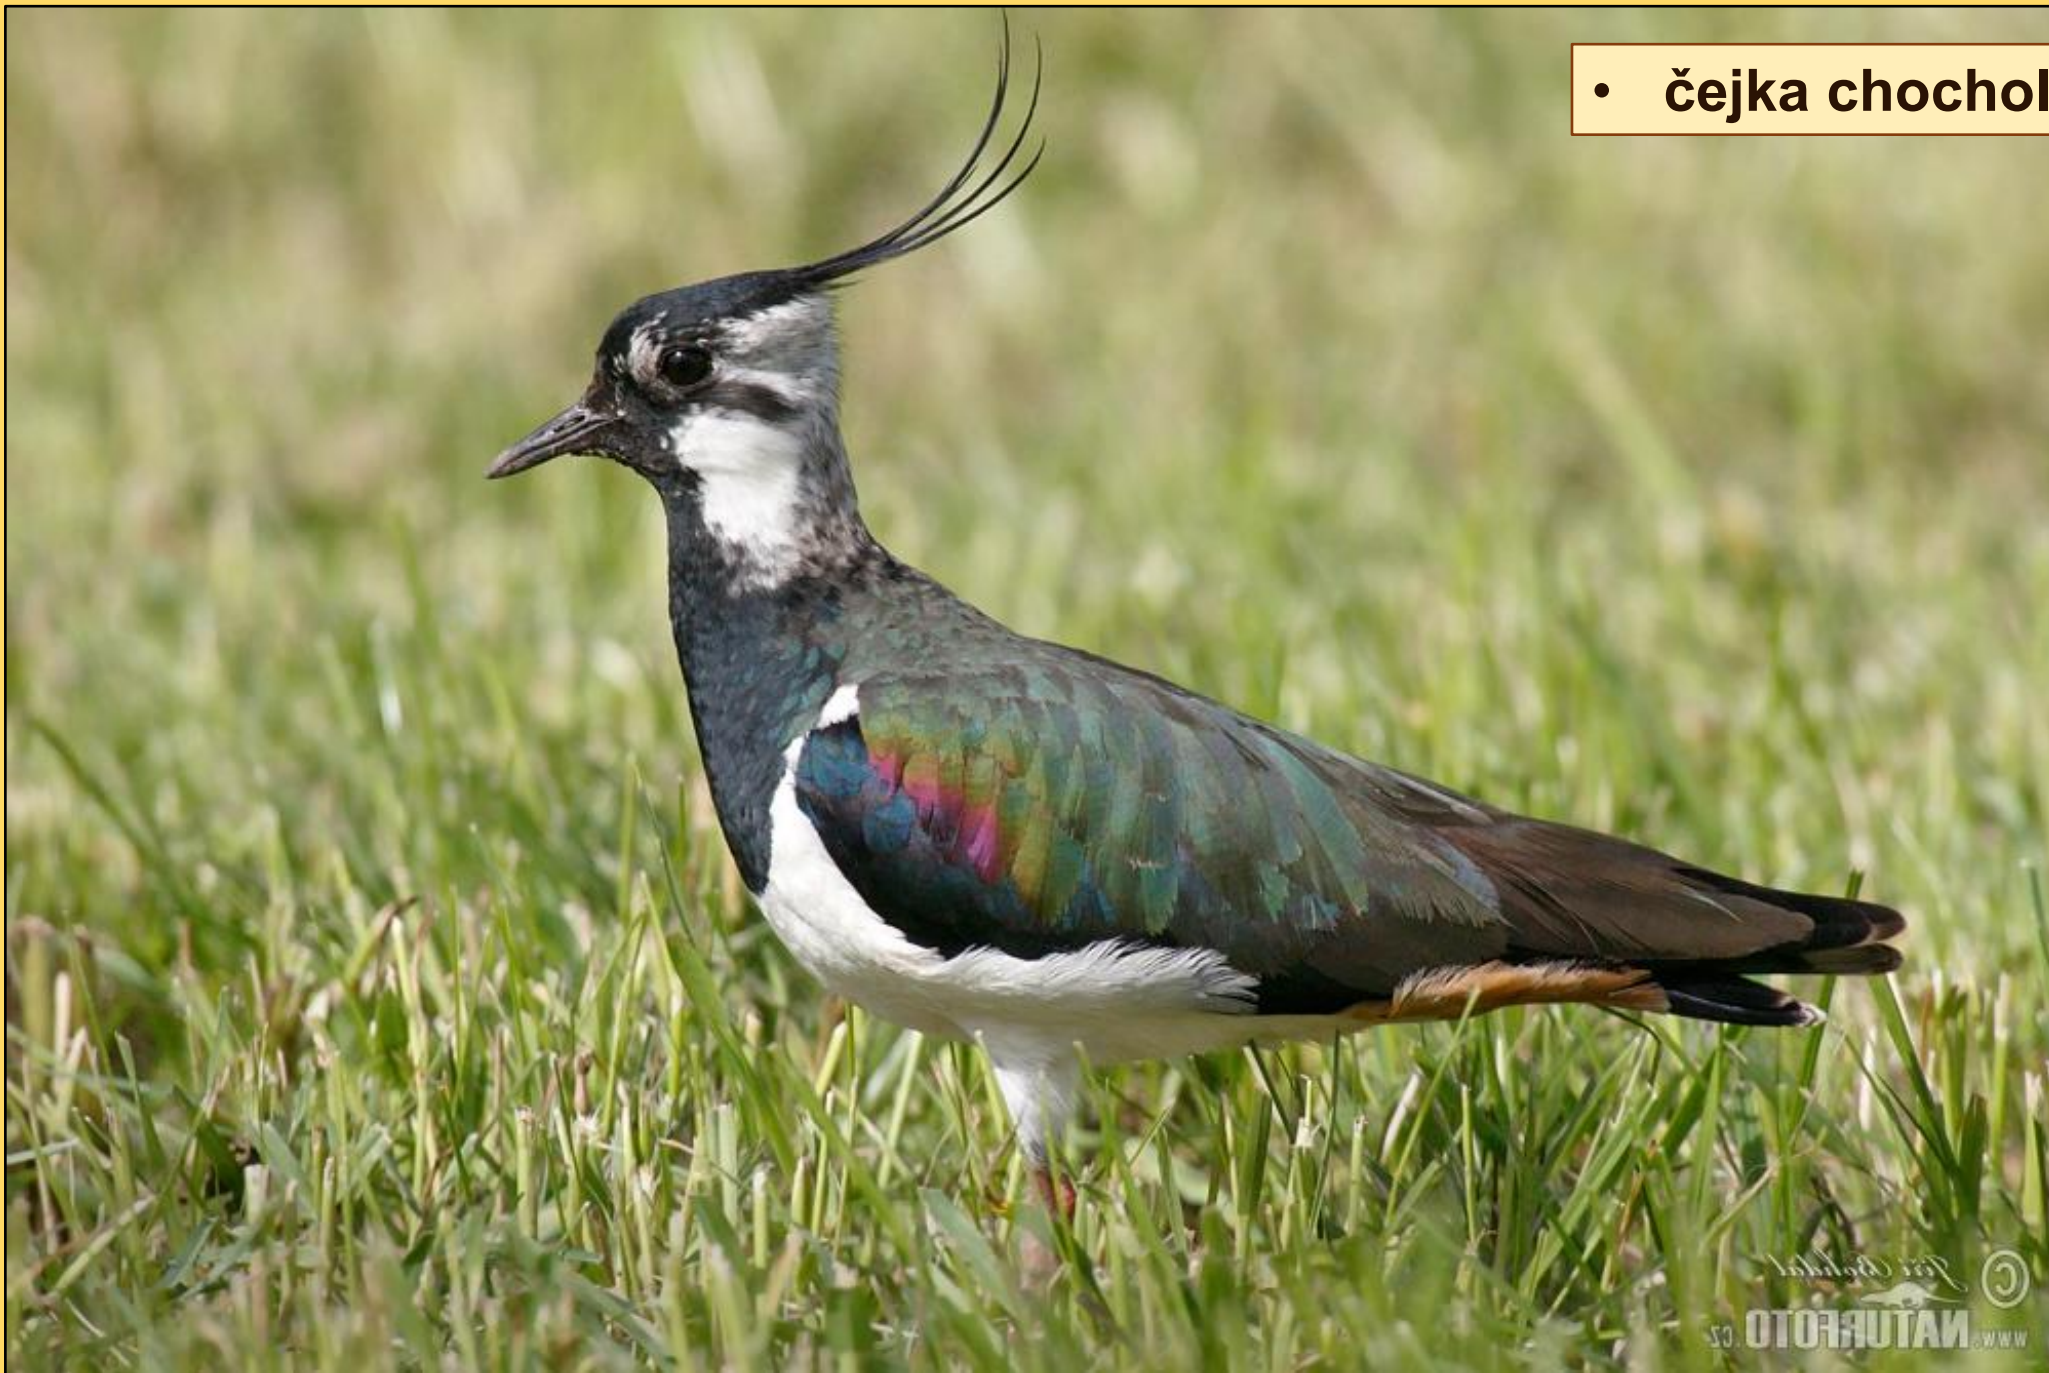

1. Nadřád: BĚŽCI

- pštros dvouprstý

- emu hnědý

2. Nadřád: LETCI

Řád: Tučňáci

- tučňák brýlový

- tučňáka patagonský

Řád: Potápky

- potápka roháč

Řád: Vrubozobí

- čírka obecná

- kachna divoká

- polák velký

- polák chocholačka

- husa velká

- labuť velká

Řád: Veslonozí

- kormorán velký

- pelikán bílý

Řád: Brodiví

- volavka popelavá

- volavka bílá

- **čáp bílý**

- čáp černý

Řád: Dlouhokřídlí

- racek chechtavý

- racek bouřní

- rybák obecný

- čejka chocholáta

Řád: Krátkokřídlí

- jeřáb popelavý

- lyska černá