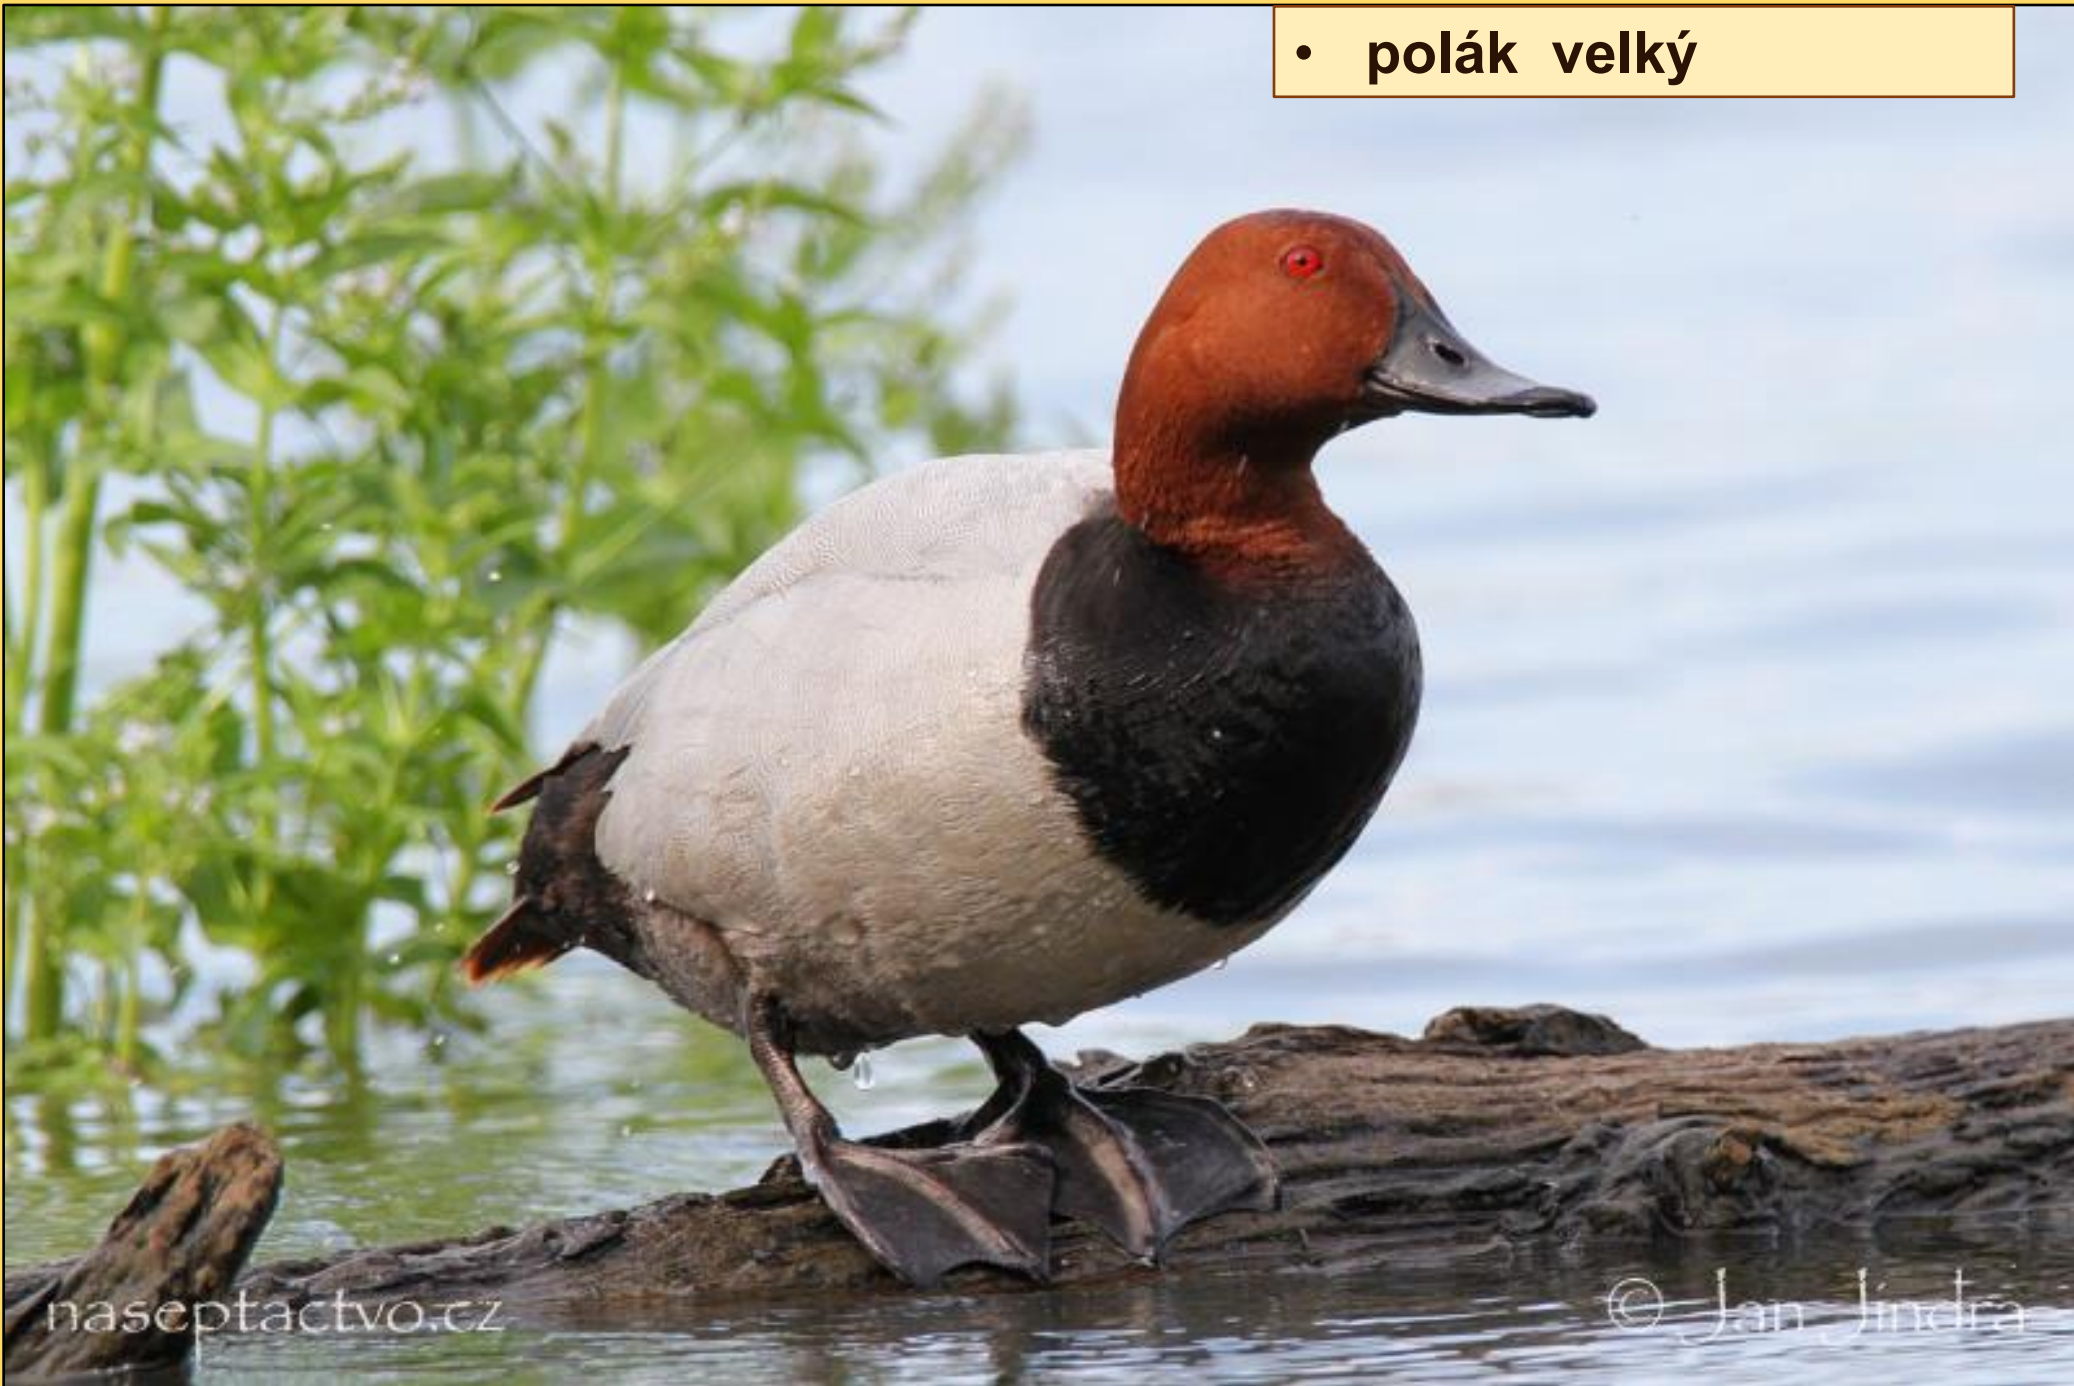

1. Nadřád: BĚŽCI

- pštros dvouprstý

- emu hnědý

2. Nadřád: LETCI

Řád: Tučňáci

- tučňák brýlový

- tučňáka patagonský

Řád: Potápky

- potápka roháč

Řád: Vrubozobí

- čírka obecná

- kachna divoká

- polák velký

- polák chocholačka

- husa velká

- labuť velká

Řád: Veslonozí

- kormorán velký

- pelikán bílý

Řád: Brodiví

- volavka popelavá

- volavka bílá

- **čáp bílý**

- čáp černý